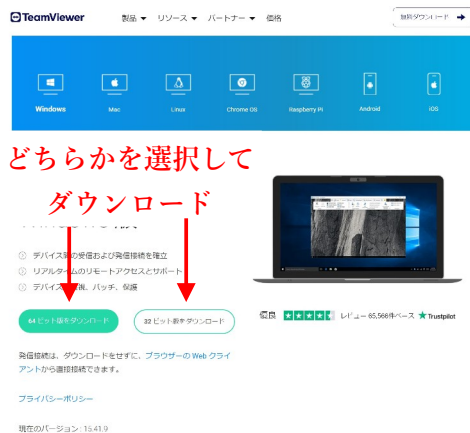

TeamViewer インストール手順

1. HP にアクセス：<https://www.teamviewer.com/ja/download/windows/>

※ EULA 【End-User License Agreement】

エンドユーザー使用許諾契約

※ DPA 【Data Processing Agreement】

データ処理契約

2. クリズラボからお知らせする

アクセスコードを入力して「接続」