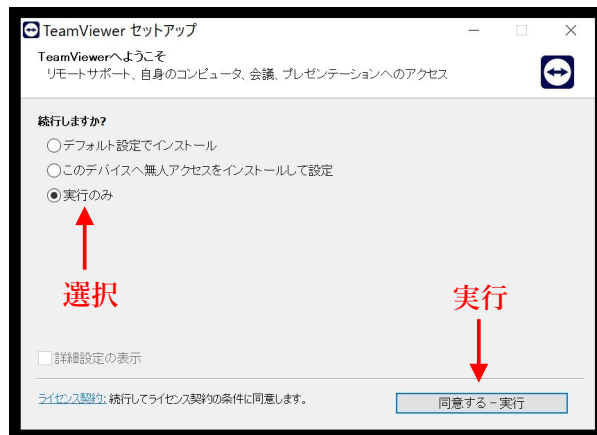

TeamViewer インストール手順

1. HP にアクセス：<https://www.teamviewer.com/ja/download/windows/>

※ EULA 【End-User License Agreement】

エンドユーザー使用許諾契約

※ DPA 【Data Processing Agreement】

データ処理契約

2. クリズラボからお知らせする

アクセスコードを入力して「接続」