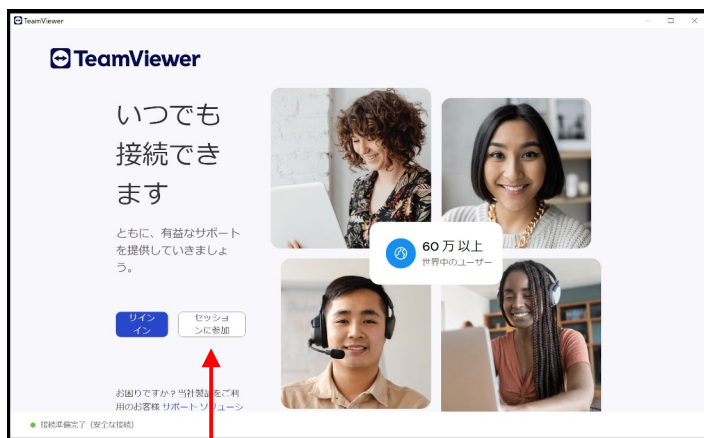

TeamViewer インストール手順

1. HP にアクセス：<https://www.teamviewer.com/ja/download/windows/>

※ EULA 【End-User License Agreement】

エンドユーザー使用許諾契約

※ DPA 【Data Processing Agreement】

データ処理契約

2. クリズラボからお知らせする

アクセスコードを入力して「接続」