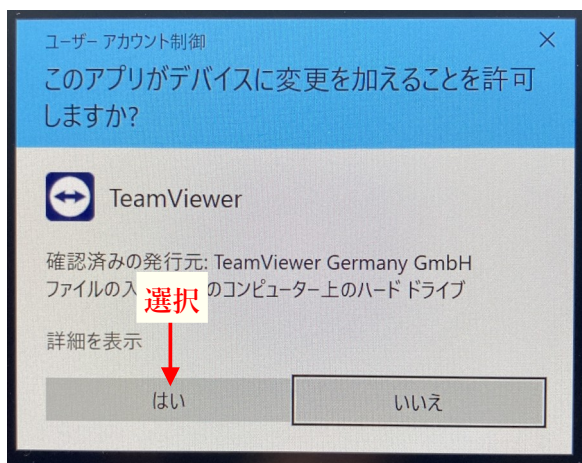

TeamViewer インストール手順

1. HP にアクセス：<https://www.teamviewer.com/ja/download/windows/>

※ EULA 【End-User License Agreement】

エンドユーザー使用許諾契約

※ DPA 【Data Processing Agreement】

データ処理契約

2. クリズラボからお知らせする

アクセスコードを入力して「接続」